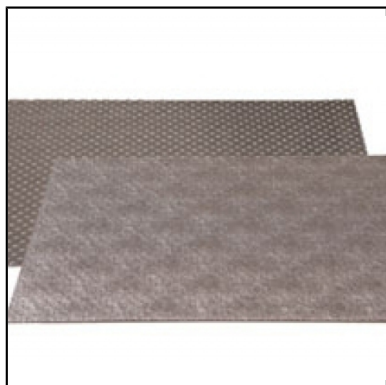

Set de table réversible
gris/lin gris

Pour dresser des tables élégantes, Nous vous proposons une gamme de set de table réversibles en aspect Lin brillant, Capitonné, Croco ou Zébré. Ce set de table en similicuir souple est recto & verso (1 motif par face). Il se nettoie très facilement au passage d'une éponge. Utilisation en intérieur et extérieur Matière similicuir avec enduction polyuréthane Dimensions : 45 x 32 cm

**set cuir capitonné gris/lin gris
taupe**

Réf : 640112

Conditionnement : à l'unité

Tarif HT unitaire : 7 €