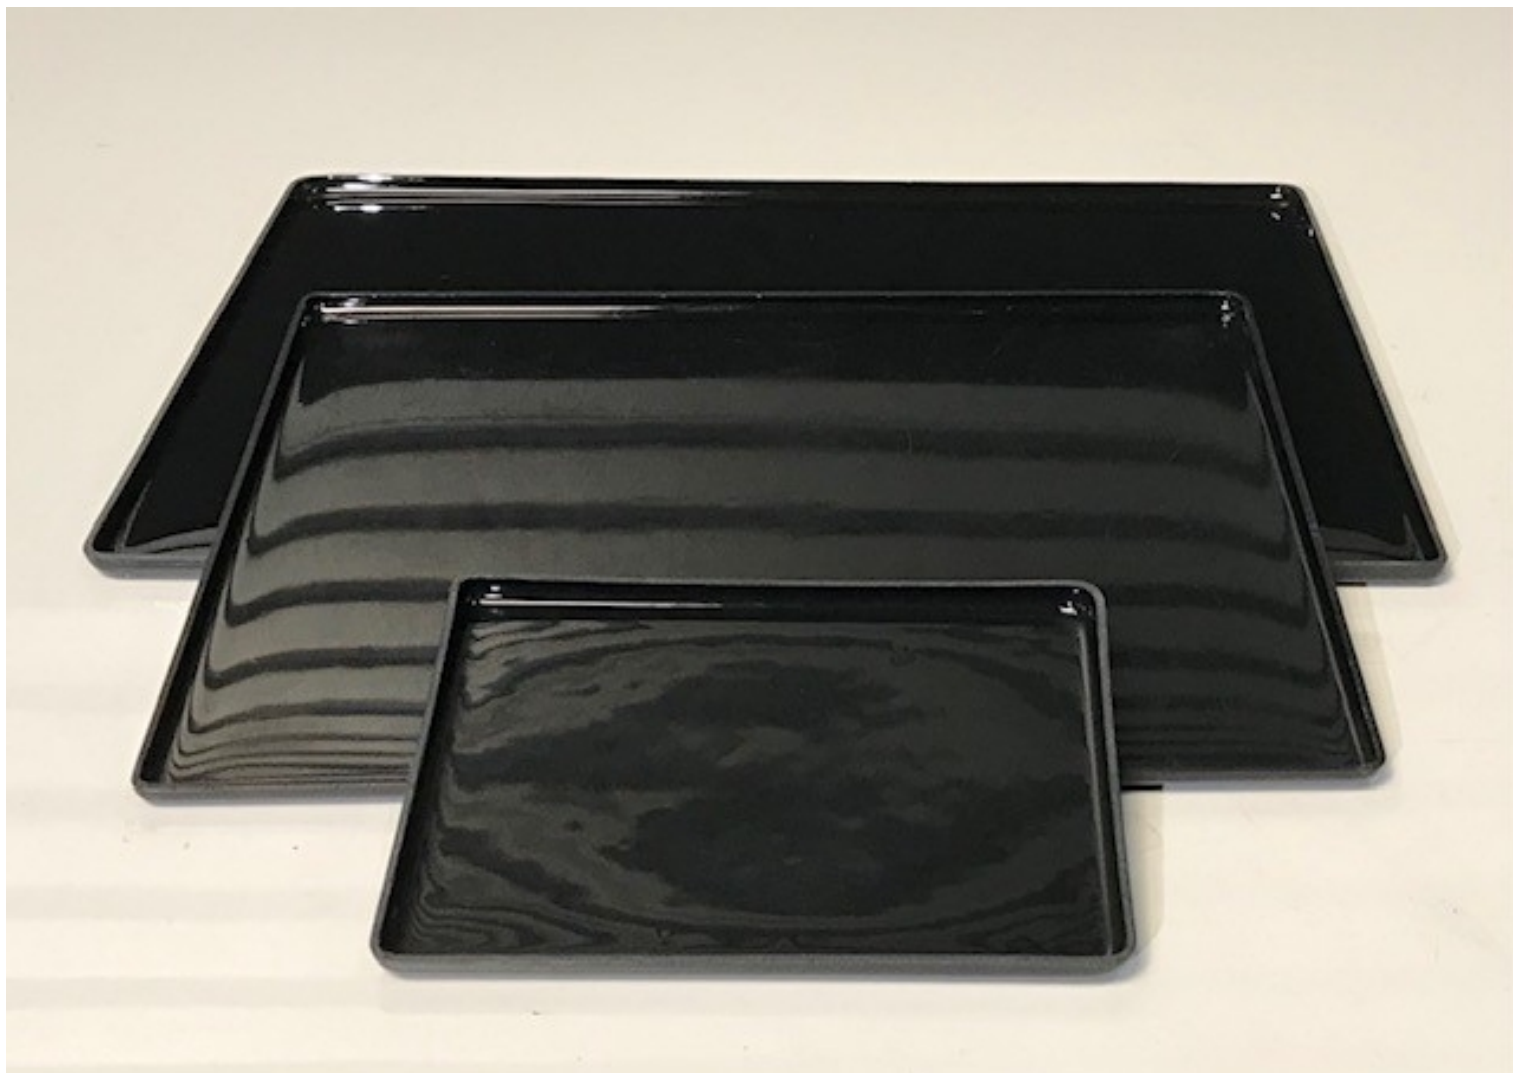

**Plateaux ABS noir**

Ce plateau est réalisé en ABS. Blanc ou noir, il arbore la simplicité et la praticité. Ce plateau de service se décline en trois tailles (22 x 16 cm / 40 x 30 cm / 50 x 35 cm). Le plateau ABS s'adapte à vos besoins de service sur tous vos événements.

**plateau ABS main noir 22x16**  
Réf : 257311  
Conditionnement : à l'unité  
Tarif HT unitaire : 4,26 €

**plateau ABS noir 40 x 30**  
Réf : 257321  
Conditionnement : à l'unité  
Tarif HT unitaire : 6,60 €

**plateau ABS noir 50 x 35**  
Réf : 257331  
Conditionnement : à l'unité  
Tarif HT unitaire : 9,60 €