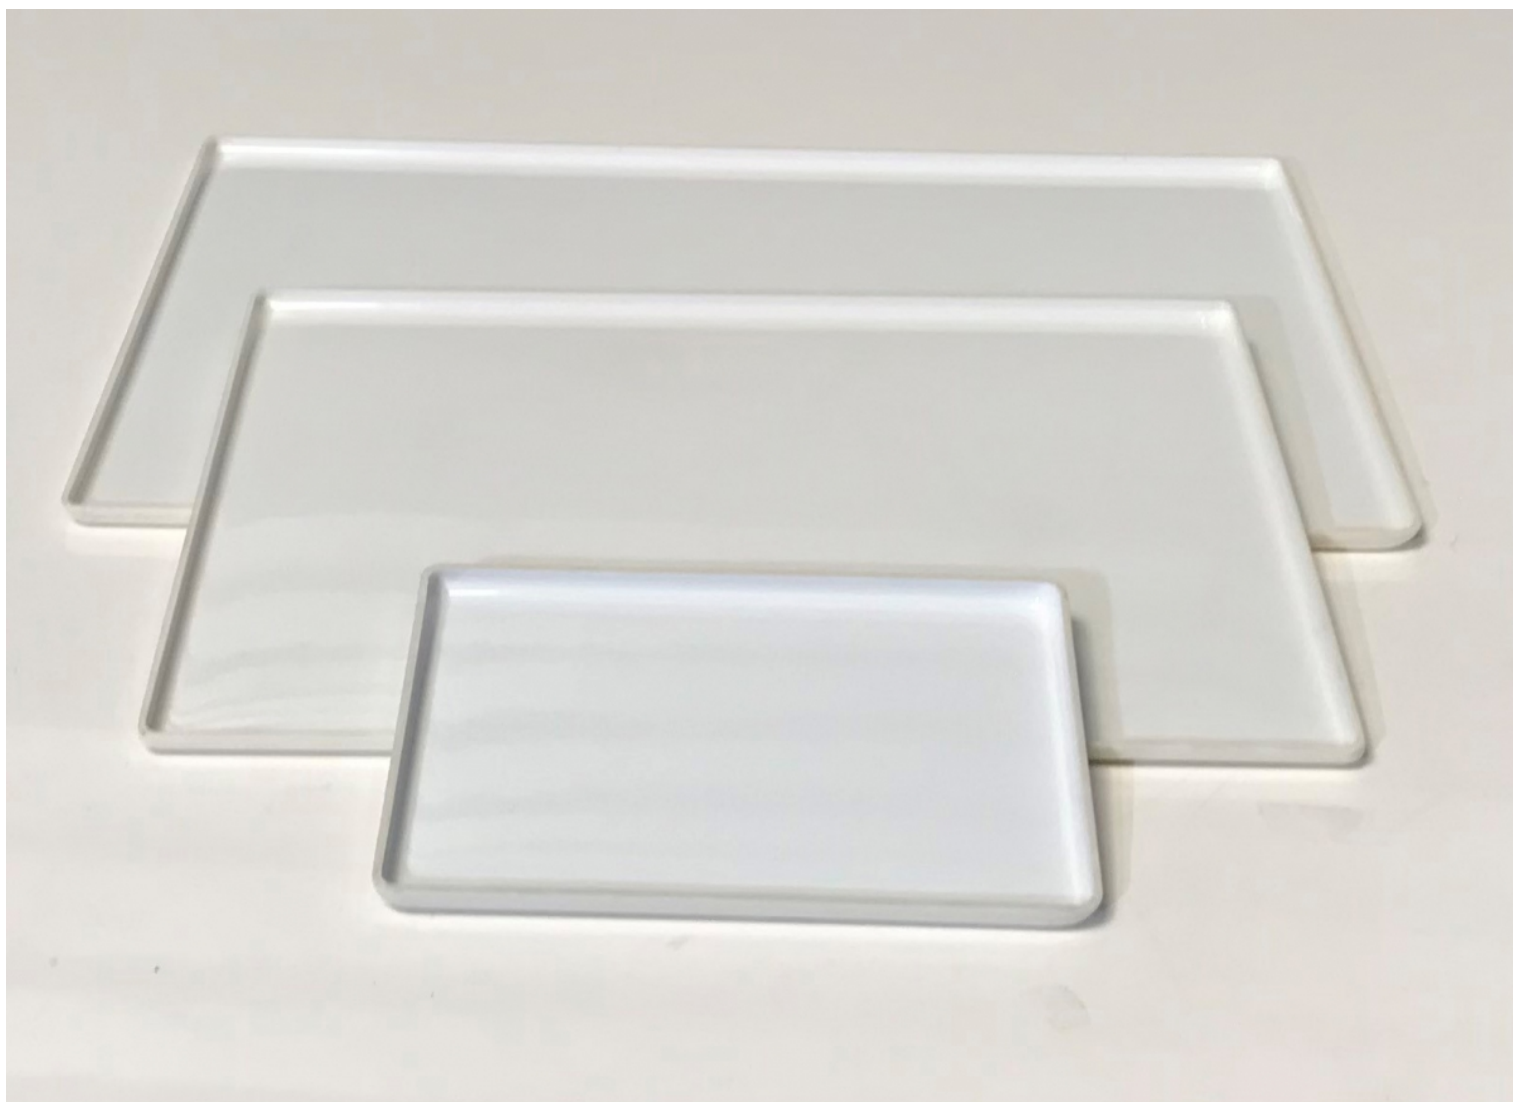

Plateaux ABS blanc

Ce plateau est réalisé en ABS. Blanc ou noir, il arbore la simplicité et la praticité. Ce plateau de service se décline en trois tailles (22 x 16 cm / 40 x 30 cm / 50 x 35 cm). Le plateau ABS s'adapte à vos besoins de service sur tous vos événements.

**plateau ABS main blanc 22x16**

Réf : 257310

Conditionnement : à l'unité

Tarif HT unitaire : 4,26 €

**plateau ABS blanc 40 x 30**

Réf : 257320

Conditionnement : à l'unité

Tarif HT unitaire : 6,60 €

**plateau ABS blanc 50 x 35**

Réf : 257330

Conditionnement : à l'unité

Tarif HT unitaire : 9,60 €