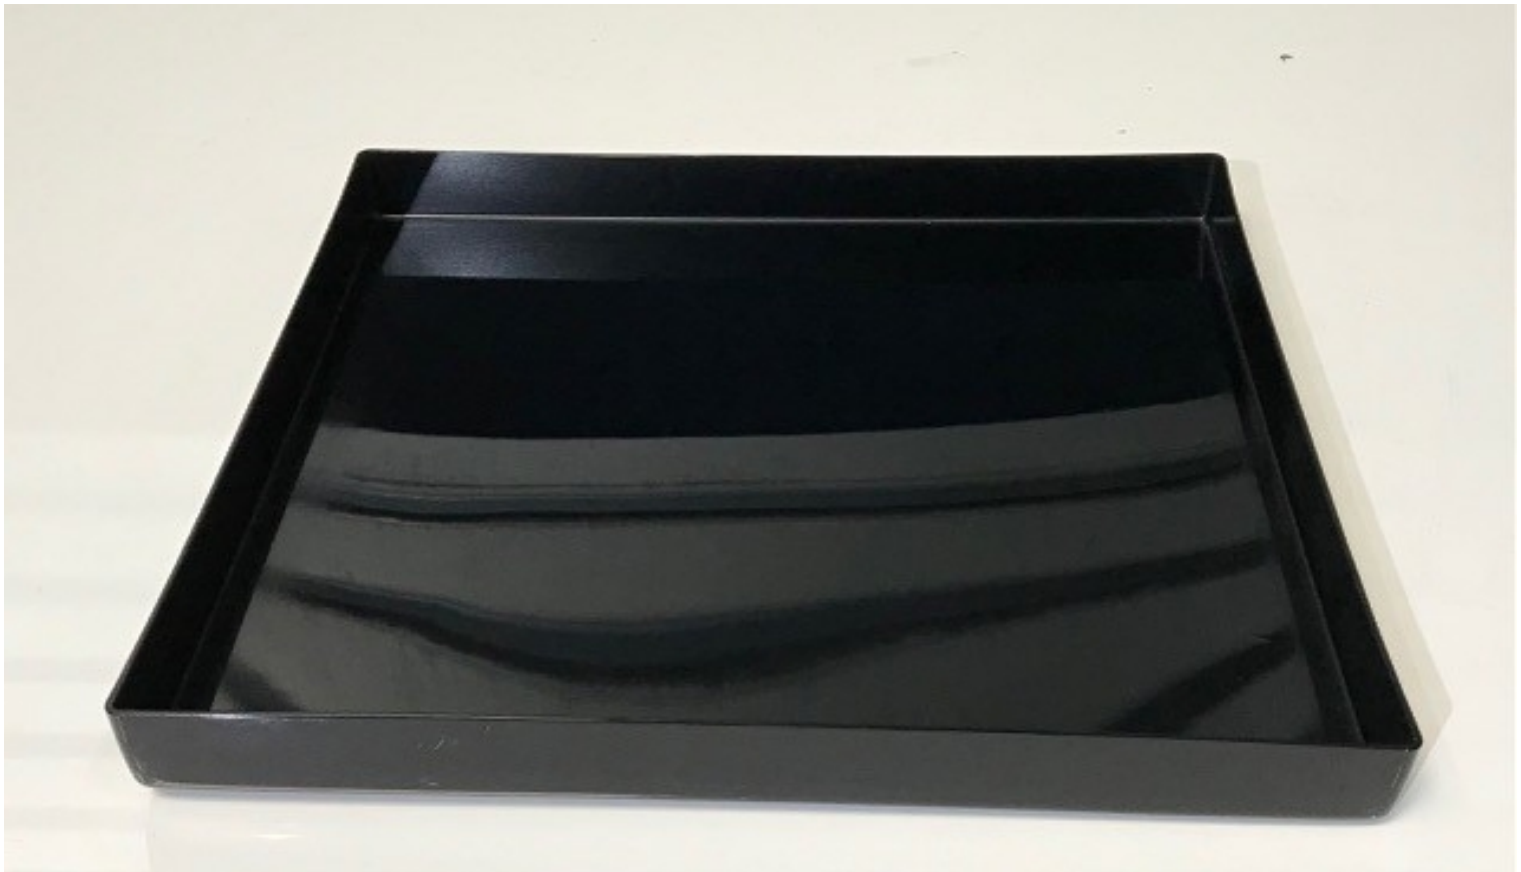

Plateau noir - 40x40cm

Ces plateaux sont conçus pour le service en salle ! Nous vous proposons à la vente une gamme complète de plateaux plexi de qualité supérieure, pratiques et fonctionnels.

**plateau limonadier noir 40 x 40**