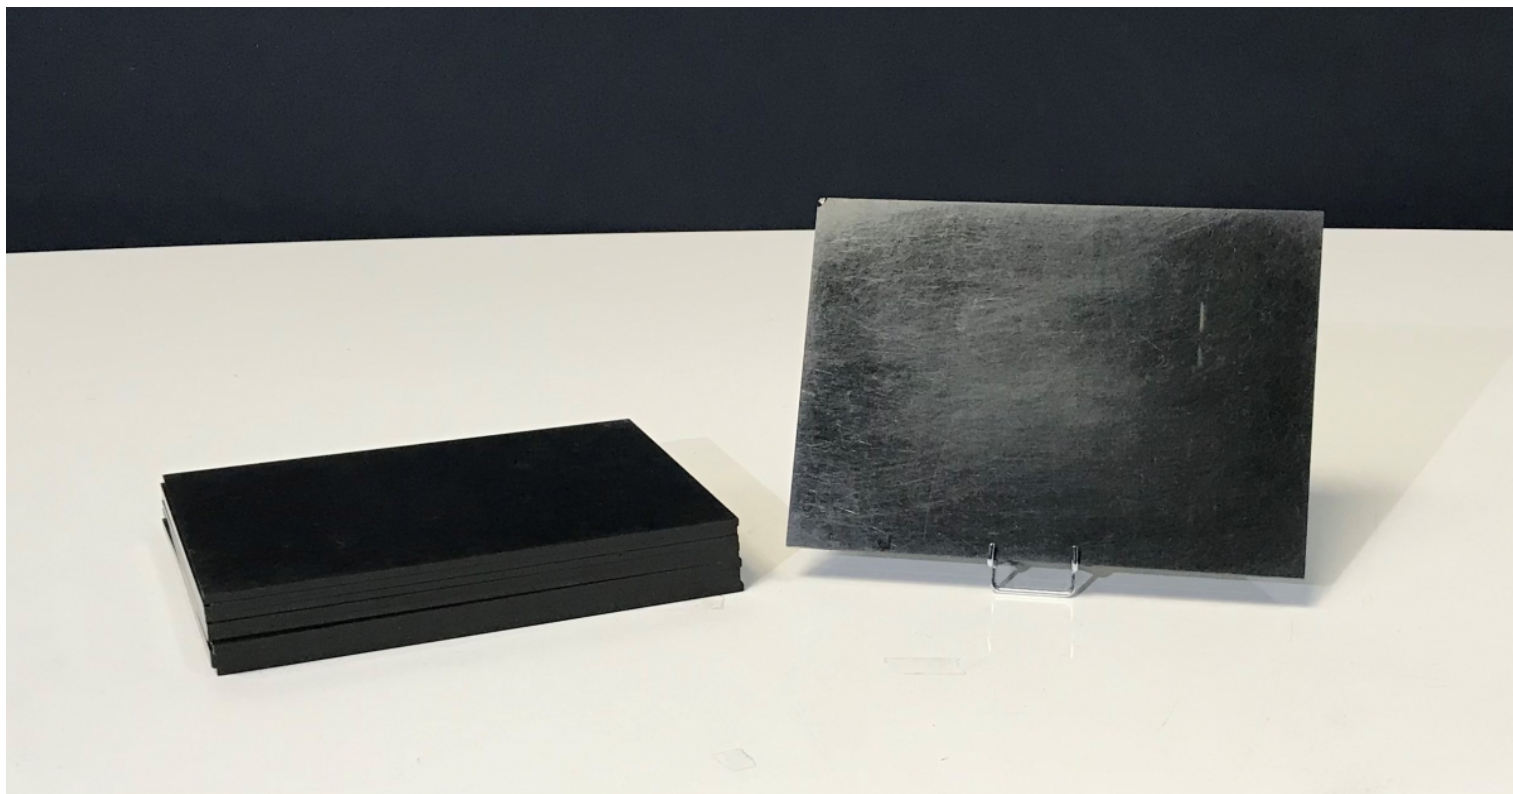

Plaques dressage plexi
noir

Nous vous proposons à la vente du matériel de réception, de buffet, de traiteur, de catering... Tout l'équipement et le matériel de réception pour dresser vos buffets chauds ou froids. Découvrez l'indispensable plaque de dressage en plexi !

**plaque dressage 27*20 plexi noir**

Réf : 255421

Conditionnement : par 10

Tarif HT unitaire : 2,55 €