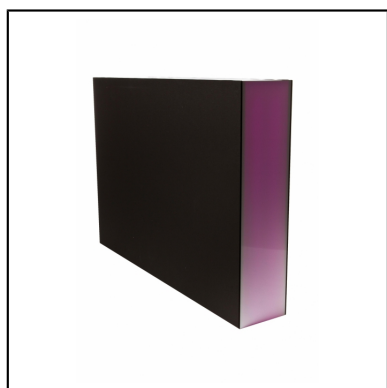

Cloison Led L200 H140 P35

La cloison Wall apporte une touche très déco grâce à son système LED. Cloison sur roues.

**dec cloison wall led L200 H140 P35**

Réf : 128010

Conditionnement : à l'unité

Tarif HT unitaire : 492 €