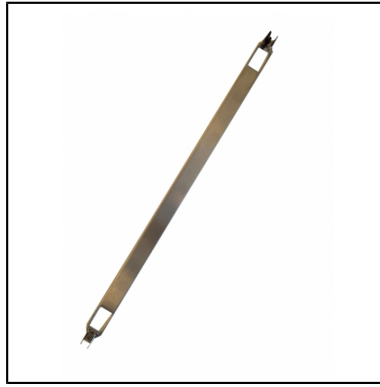

Clips et barres de
liaison Hole, Mitsu,
Origami

Les clips et barres de liaisons sont compatibles avec les chaises Hole, Mitsu et Origami. Ils permettent de créer des rangées de chaises sécurisés pour vos conférences.

origami patin accrochage

Réf : 101932

Conditionnement : à l'unité

Tarif HT unitaire : 0,90 €

barre liaison origami

Réf : 101935

Conditionnement : à l'unité

Tarif HT unitaire : 6,90 €