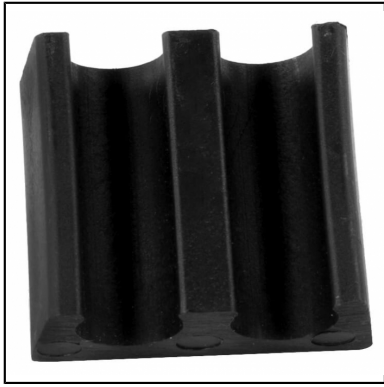

Clips et barres de
liaison Hole, Mitsu,
Origami

Les clips et barres de liaisons sont compatibles avec les chaises Hole, Mitsu et Origami. Ils permettent de créer des rangées de chaises sécurisés pour vos conférences.

origami patin accrochage

Réf : 101932

Conditionnement : à l'unité

Tarif HT unitaire : 0,90 €

barre liaison origami

Réf : 101935

Conditionnement : à l'unité

Tarif HT unitaire : 6,90 €